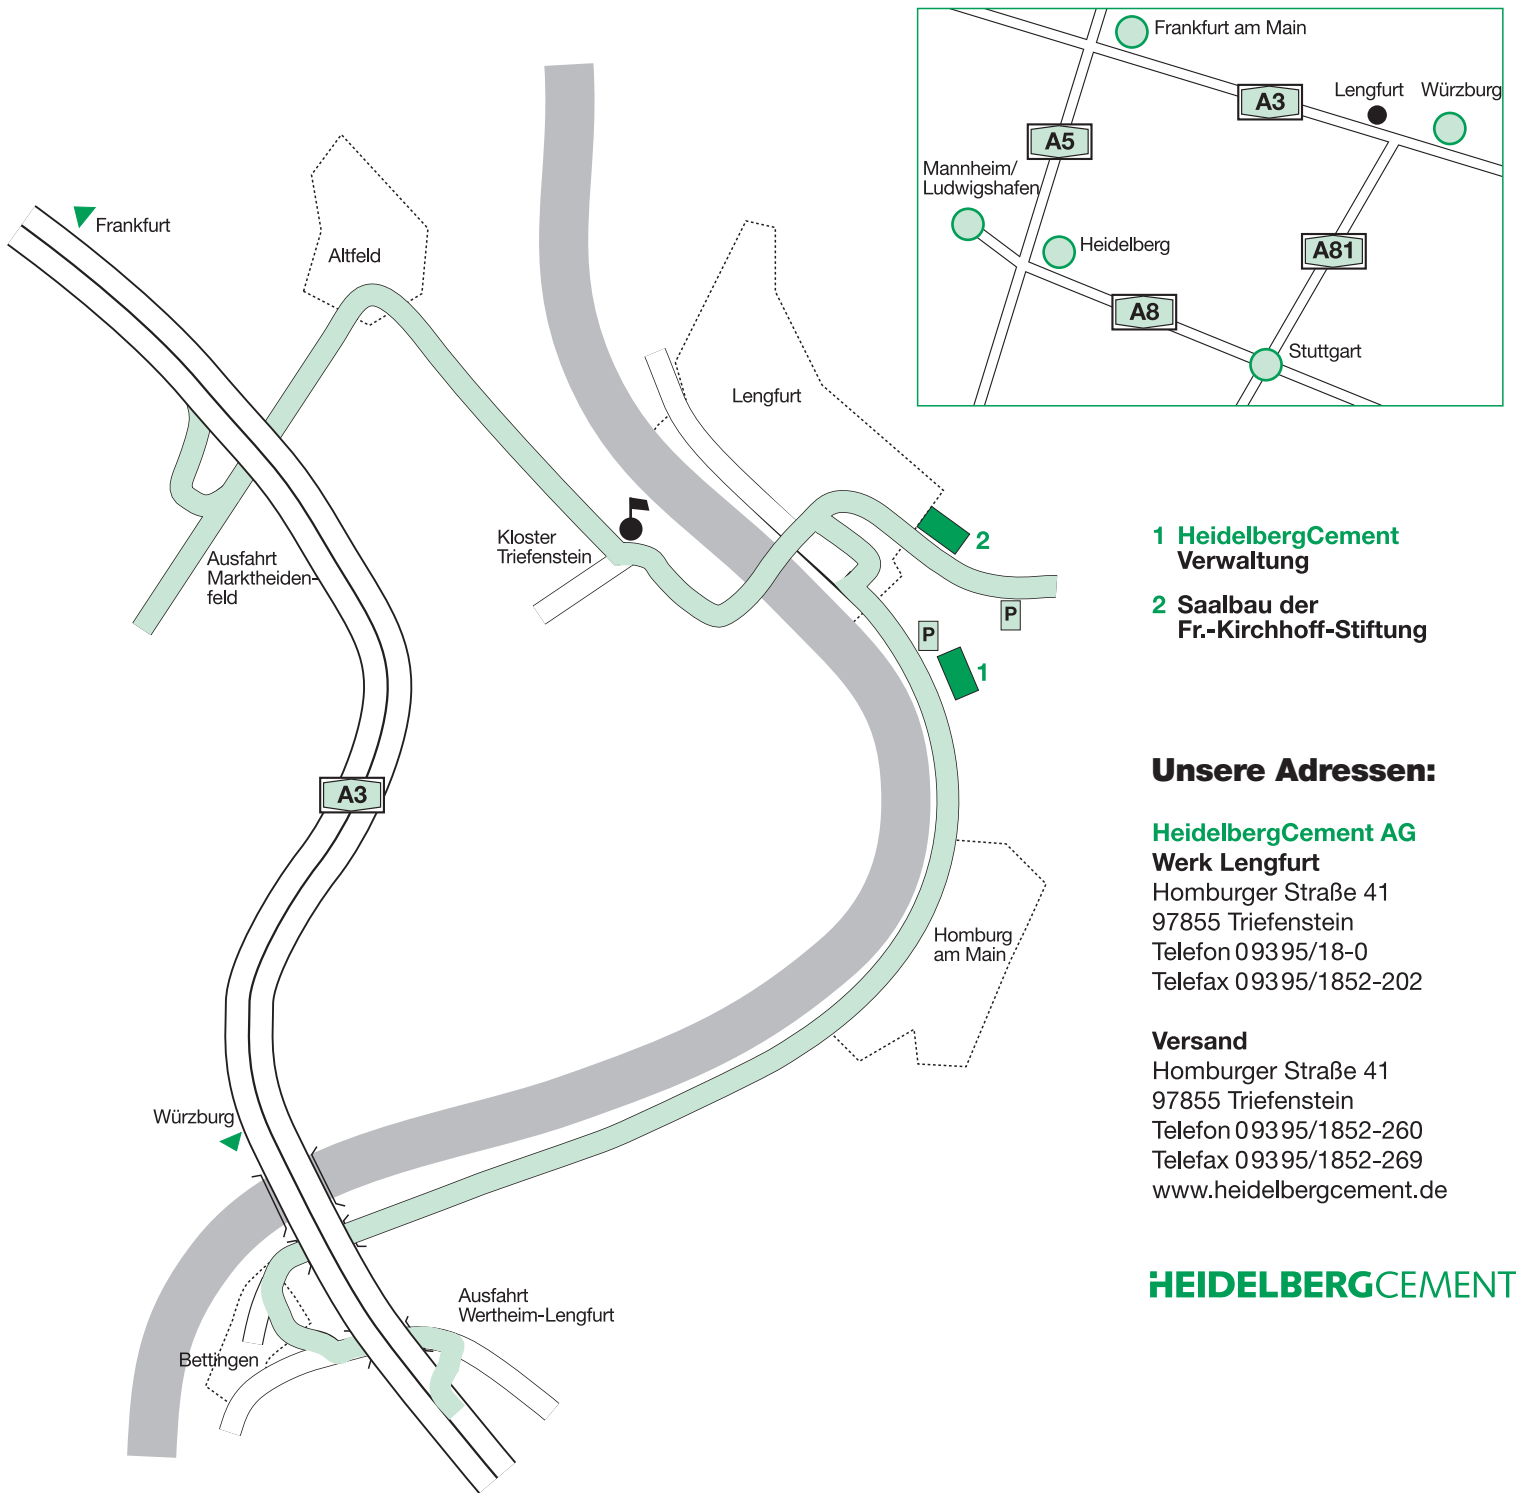

Ihr Weg zu uns

**1 HeidelbergCement
Verwaltung**

**2 Saalbau der
Fr.-Kirchhoff-Stiftung**

Unsere Adressen:

HeidelbergCement AG Werk Lengfurt

Homburger Straße 41
97855 Triefenstein
Telefon 093 95/18-0
Telefax 093 95/1852-202

Versand

Homburger Straße 41
97855 Triefenstein
Telefon 093 95/1852-260
Telefax 093 95/1852-269
www.heidelbergcement.de

HEIDELBERGCEMENT

Aus Richtung Frankfurt-Aschaffenburg:

A3 bis Ausfahrt Marktheidenfeld. Dann links abbiegen und weiterfahren bis zur ersten großen Kreuzung. Dort Richtung Markt Triefenstein rechts abbiegen. Nach ca. 3 km am Kloster Triefenstein Richtung Lengfurt links abbiegen. Nach der zweiten Brücke biegen Sie rechts Richtung Zementwerk ab.

Aus Richtung Nürnberg-Würzburg

A3 bis Ausfahrt Wertheim-Lengfurt. Nach der Autobahn-Ausfahrt links und nach ca. 1 km rechts Richtung Homburg/Lengfurt abbiegen. Sie fahren am Main entlang und kommen nach ca. 8 km zu uns.